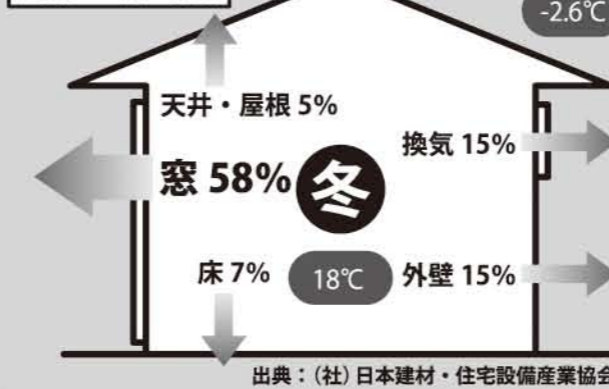

流出する熱の割合

～簡単にできる寒さ対策～

1. **① 窓に遮熱シートを貼る**
   窓に貼るだけで室内の熱をキープする効果があります。
2. **② カーテンを変える**
   生地を高密度に織り込んだ遮熱カーテンに変え、外からの冷気をブロック。
3. **③ 二重サッシにする** カンタン 1日施工!!
   既存の窓の内側にもう一枚の窓がある状態にします。気密性と断熱性が一気にアップ!
4. **④ 隙間テープで隙間風をブロック**
   冷えた空気の通り道になる窓サッシ・玄関ドア・室内ドアの隙間を隙間テープで埋めましょう。

いかがでしたか? 家の寒さが気になる方はぜひ一度お問い合わせください!

予告 年賀状抽選会

年賀状のお年玉、皆さんはチェックしていますか? 今年は当店独自の年賀状抽選会を実施! 当選番号のハガキを下記期間中にリファインあわじ緑までご持参ください。皆様のお越しをお待ちしております!

期 間: 2019/ 2 / 1(金) 2(土) 3(日)
10:00~16:00

場 所: リファインあわじ緑

当選番号: 下二桁が「61」または「39」

期間中当選番号のハガキを
リファインあわじ緑までご持参
いただくと**福豆**をプレゼント!

さむ～いおフロがポッカポカ!