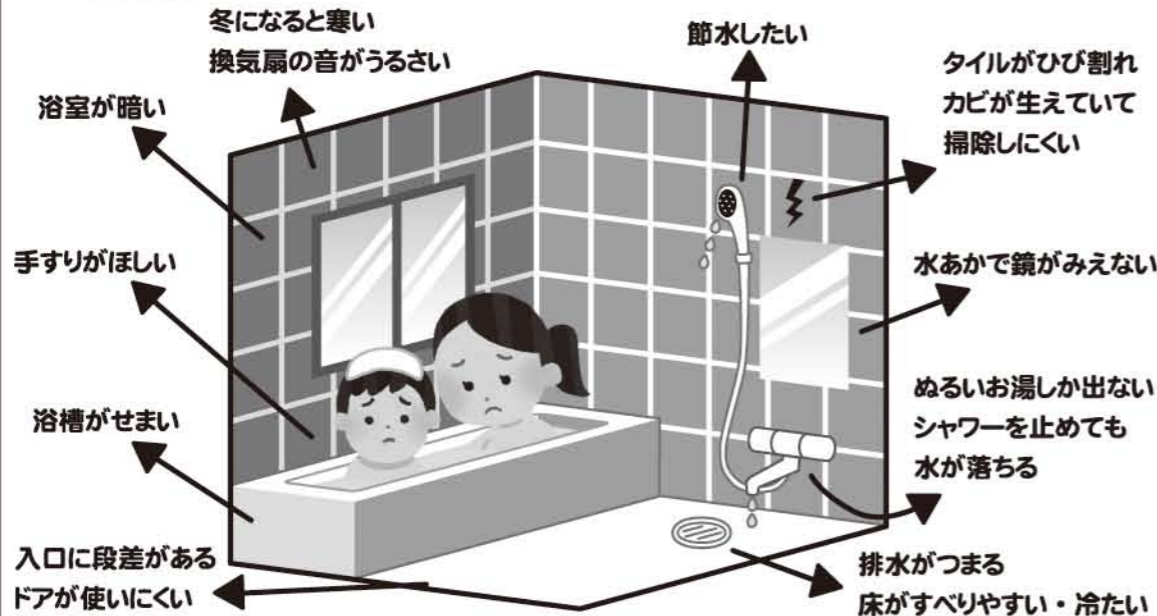

自分だけのオリジナルな表紙にしよう！
表紙をぬったものを8月の納涼祭に持って
きてくれたら、ステキな特典があるよ！
（※納涼祭の詳細は7月号にてお知らせします）

ハッピーくんの
妹の名前を募集！

すてきな名前をつけてね！

『 』ちゃん

お風呂のおなやみありませんか？

そんな時は、当店にご相談ください！

はじめよう！ 梅雨対策

来月は6月。ジメジメとした梅雨がやってくる季節です。食べ物が腐りやすくなったり、洗濯物が乾きにくくなったり、何かと面倒なことが増えますよね。そんな時の対策をご紹介します。

☑ 洗濯物の汚れはしっかり落とそう！

雨が降ると洗濯物は必然的に部屋干しになりますよね。部屋干しといえば気になるのはそのニオイ。洗濯時に落とさきれなかった雑菌が湿気で繁殖することが悪臭の原因です。湿った洗濯物はハンガーにかけておく、洗う前にいったんぬるま湯につける、少量をこまめに洗う、お風呂の水は使わない、といった方法でニオイの原因を取り除くことを意識しましょう。また、部屋干し用洗剤を使うのも有効的です。