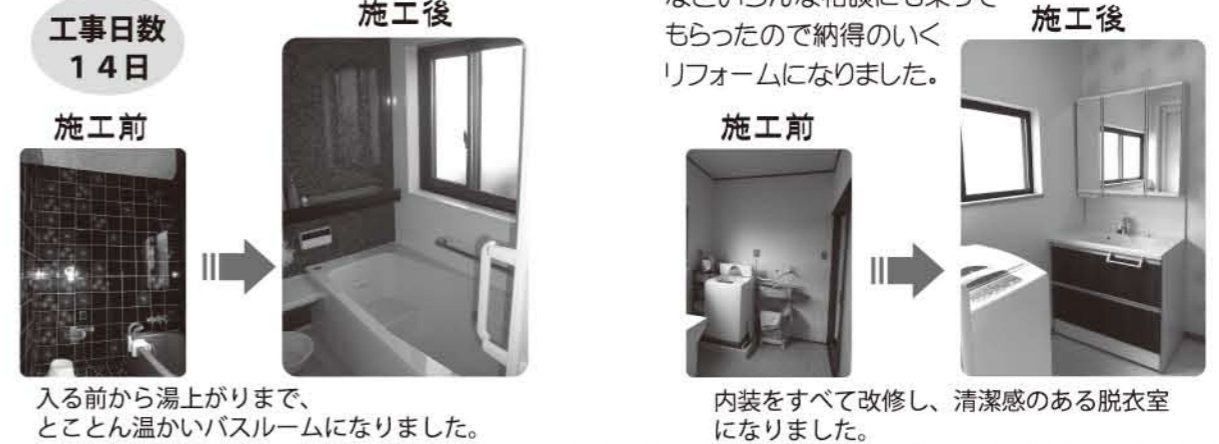

トイレ キッチン お風呂 **水まわりのことならおまかせください!!**

**IMOTO流 ステキリフォーム** 

**水まわり修理・料金メニュー** 修理料金＝基本料金(出張料・調査料)＋作業料金＋部材代

ご紹介コーナー ～バスルーム・脱衣室編～ 南あわじ市 M様

- <工事内容>
- 浴室改修 (ユニットバス Panasonic リフォーム)
  - 脱衣室改修 (洗面化粧台 Panasonic シーライン 床クッションフロアー・壁クロス張替え工事)
  - ガス給湯器 (ノーリツエコジョーズ ガス省エネタイプ)

●お客様の声●  
前のお風呂はタイル貼りで見た目にも冷たく寒いお風呂でした。今度のお風呂は寒いこの時期でも入った瞬間から温かく、体もゆっくり洗えるようになりました。デザインや機能の事などいろんな相談にも乗っていただいたので納得のいくリフォームになりました。

施工前 施工後  
入る前から湯上がりまで、とことん温かいバスルームになりました。

施工前 施工後  
内装をすべて改修し、清潔感のある脱衣室になりました。